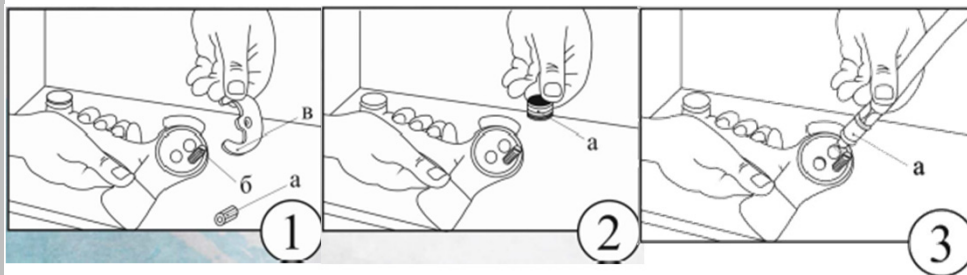

Beneficii:

- practica
- aspect clasic;
- fiabilitate la un pret rezonabil.

Avantaje:

- pipa lunga 19,23 si 28cm in functie de model
- usor de instalat si utilizat;

4. ASAMBLAREA PRODUSULUI

Produsul se instaleaza urmand ordinea prezentata in figurile de mai jos :