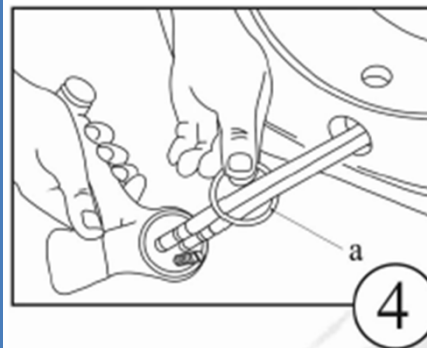

Beneficii:

- practica
- aspect clasic;
- fiabilitate la un pret rezonabil.

Avantaje:

- pipa lunga 19,23 si 28cm in functie de model
- usor de instalat si utilizat;

4. ASAMBLAREA PRODUSULUI

Produsul se instaleaza urmand ordinea prezentata in figurile de mai jos :