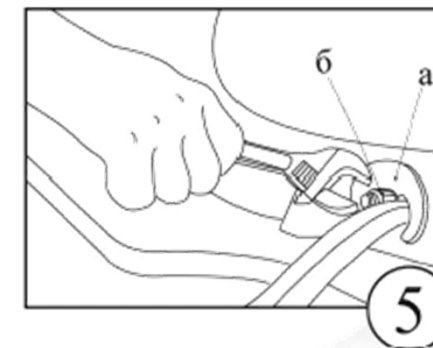

Beneficii:

- practica
- aspect clasic;
- fiabilitate la un pret rezonabil.

Avantaje:

- pipa lunga 19,23 si 28cm in functie de model
- usor de instalat si utilizat;

4. ASAMBLAREA PRODUSULUI

Produsul se instaleaza urmand ordinea prezentata in figurile de mai jos :